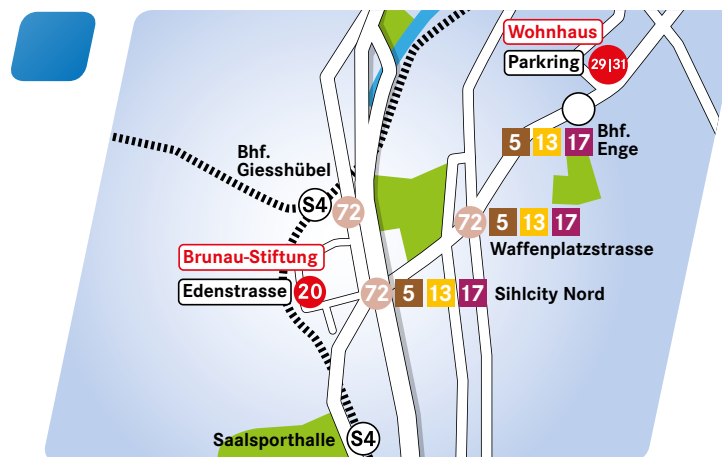

IBAN CH17 0483 5023 8234 11000

Wohnhaus: Tram 5, 13 oder 17 bis Station Bahnhof Enger | Bederstrasse (oberhalb Bahnhof). Beim Postgebäude 50 m die Gutenbergstrasse hochgehen. Im Winkel zwischen Gutenbergstrasse und Parkring liegt rechts das Wohnhaus.

Anfahrt mit dem Auto von Osten: A1, Bahnhofplatz Zürich, Gessnerallee, Selnauerstrasse, Brandschenkestrasse, Freigutstrasse, Parkring. Von Westen: A3, Manessestrasse, Sihlhölzli-Brücke, Seestrasse, Bederstrasse, Gutenbergstrasse, Parkring.

Das Wohnhaus ist zu Fuss oder per Tram in nur 10 Minuten von der Brunau-Stiftung aus erreichbar (mit Tram 5, 13 oder 17 in Richtung Bahnhof | Paradeplatz | Bellevue, Station Bahnhof Enger | Bederstrasse).

Unser Platzangebot

Das Wohnhaus und die Aussenwohnungen liegen im Zentrum der Stadt Zürich, neben dem Bahnhof Enge, und bieten Platz für 21 junge Erwachsene. In der Nähe befinden sich der Zürichsee, die historische Altstadt und das Einkaufszentrum Sihcity. Die Gestaltung und Möblierung der Zimmer ist individuell.