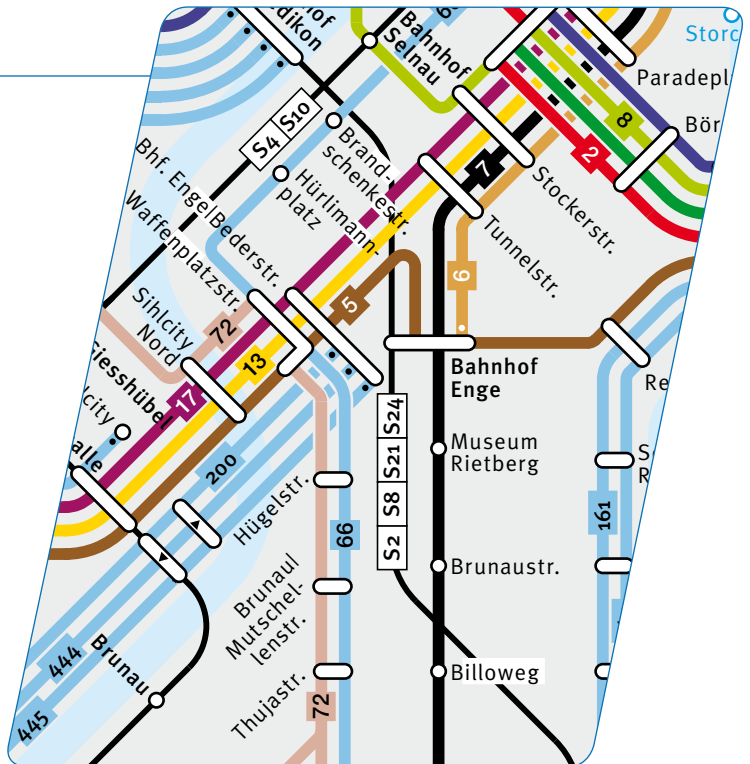

# Standort Wohnhaus Brunau

## Anreise mit öv

- 200** Bus von Affoltern am Albis Richtung Bahnhof Enge bis Haltestelle **Zürich Bahnhof Enge | Bederstr.**
- 444** Bus von Bremgarten AG Richtung Bahnhof Enge bis Haltestelle **Zürich Bahnhof Enge | Bederstr.**
- 445** Bus von Oberrohrdorf AG Richtung Bahnhof Enge bis Haltestelle **Zürich Bahnhof Enge | Bederstr.**
- 5** Tram vom Bellevue Richtung Laubegg bis Haltestelle **Zürich Bahnhof Enge | Bederstr.**
- 13** Tram vom Hauptbahnhof Richtung Albisgütli bis Haltestelle **Zürich Bahnhof Enge | Bederstr.**
- 17** Tram vom Hauptbahnhof Richtung Albisgütli bis Haltestelle **Zürich Bahnhof Enge | Bederstr.**

Das Wohnhaus ist zu Fuss in 10 Minuten von der Brunau-Stiftung aus erreichbar oder mit **Tram 5, 13** oder **17** in Richtung Bahnhof | Paradeplatz, Haltestelle Station Bahnhof Enge | Bederstrasse. Beim Postgebäude 50 m die Gutenbergstrasse hochgehen. Im Winkel zwischen Gutenbergstrasse und Parkring liegt rechts das Wohnhaus.

## Anreise mit dem Auto

Anfahrt mit dem Auto von Osten:

**A1**, Bahnhofplatz Zürich, Gessnerallee, Selnauerstrasse, Brandschenkestrasse, Freigutstrasse, Parkring.

Von Westen:

**A3**, Manessestrasse, Sihlhölzlibrücke, Seestrasse, Bederstrasse, Gutenbergstrasse, Parkring.